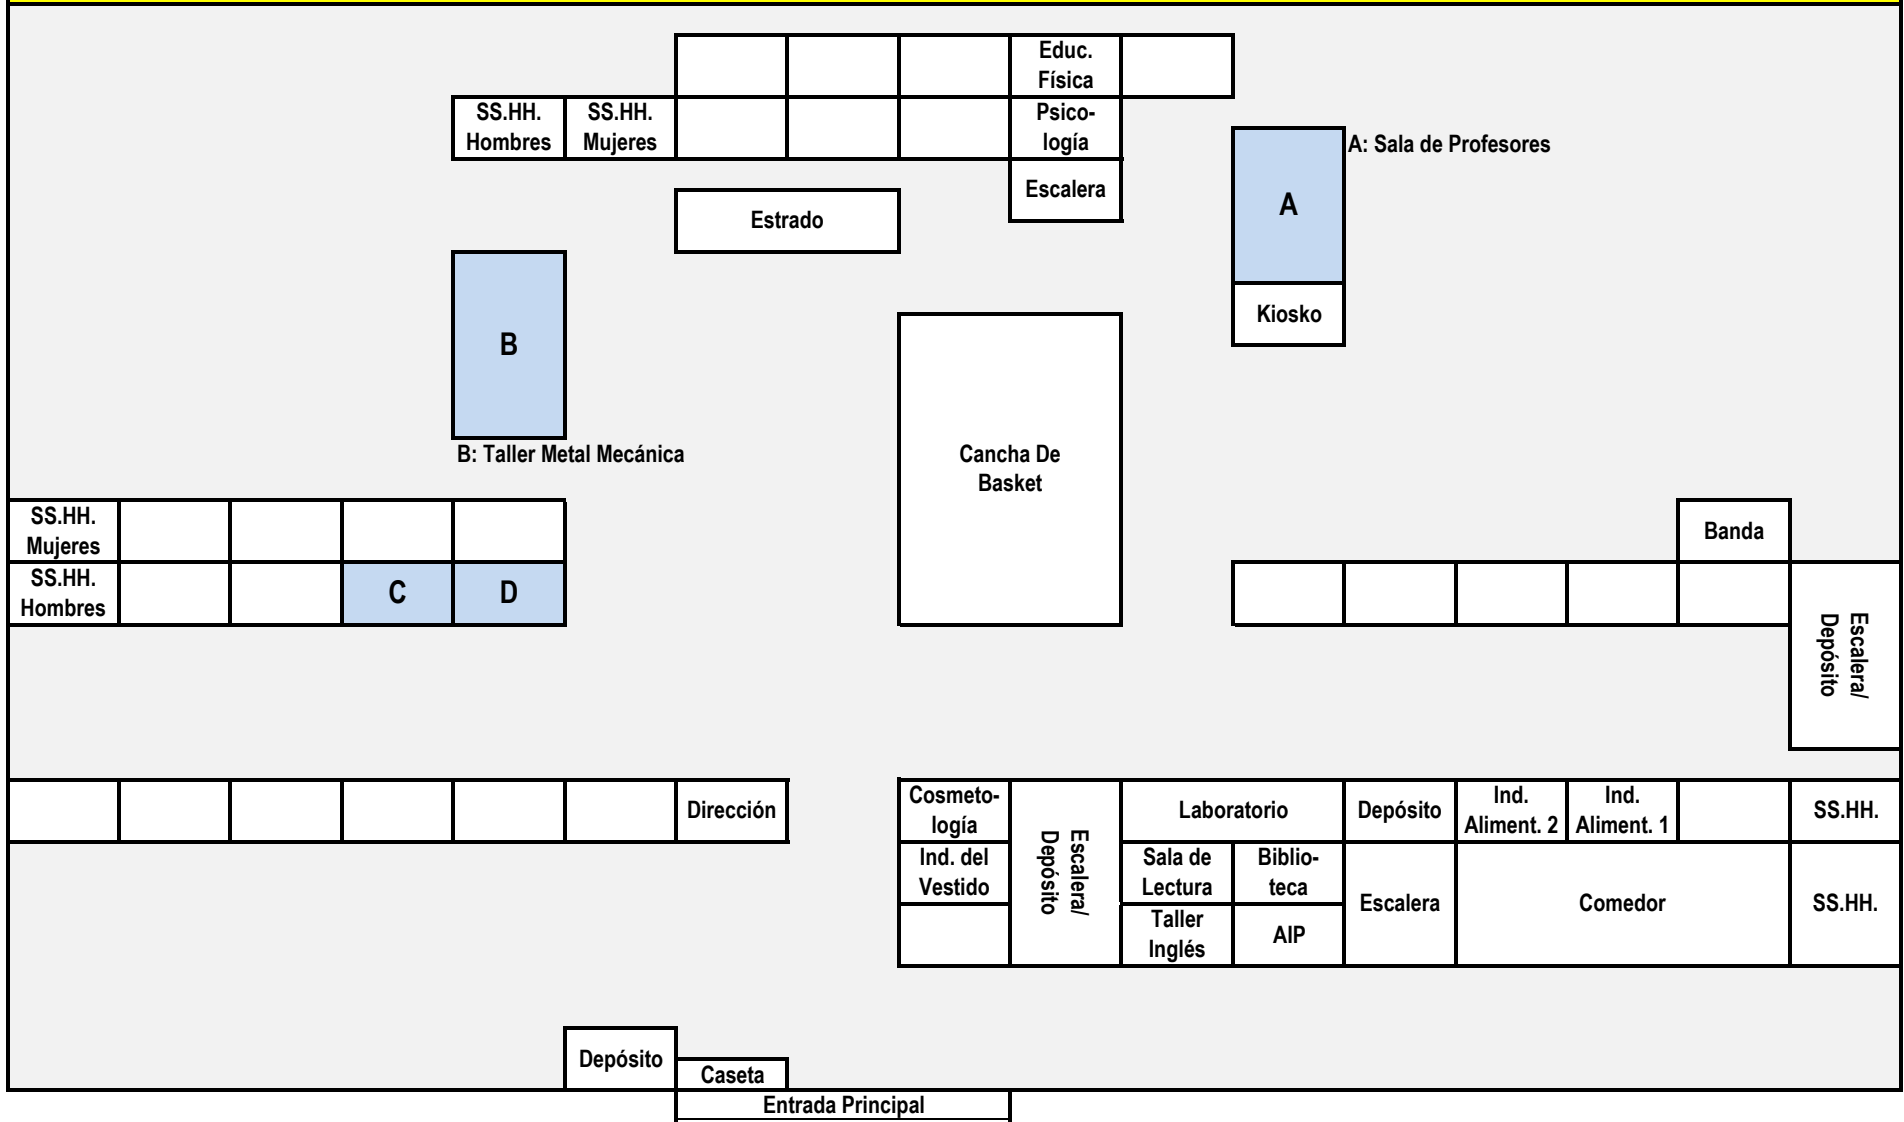

I.E. LA DIVINA PROVIDENCIA - SURQUILLO

PLANO DE DISTRIBUCIÓN DE AMBIENTES PARA LA ADJUDICACIÓN DE CONTRATO DOCENTE 2019

MARTES 12/02/2019

A	B
02:00 P.M. (Hora Exacta)	
<p>EDUCACIÓN BÁSICA ALTERNATIVA (CICLO INICIAL- INTERMEDIO Y AVANZADO)</p>	<p>EDUCACIÓN BÁSICA ESPECIAL</p>