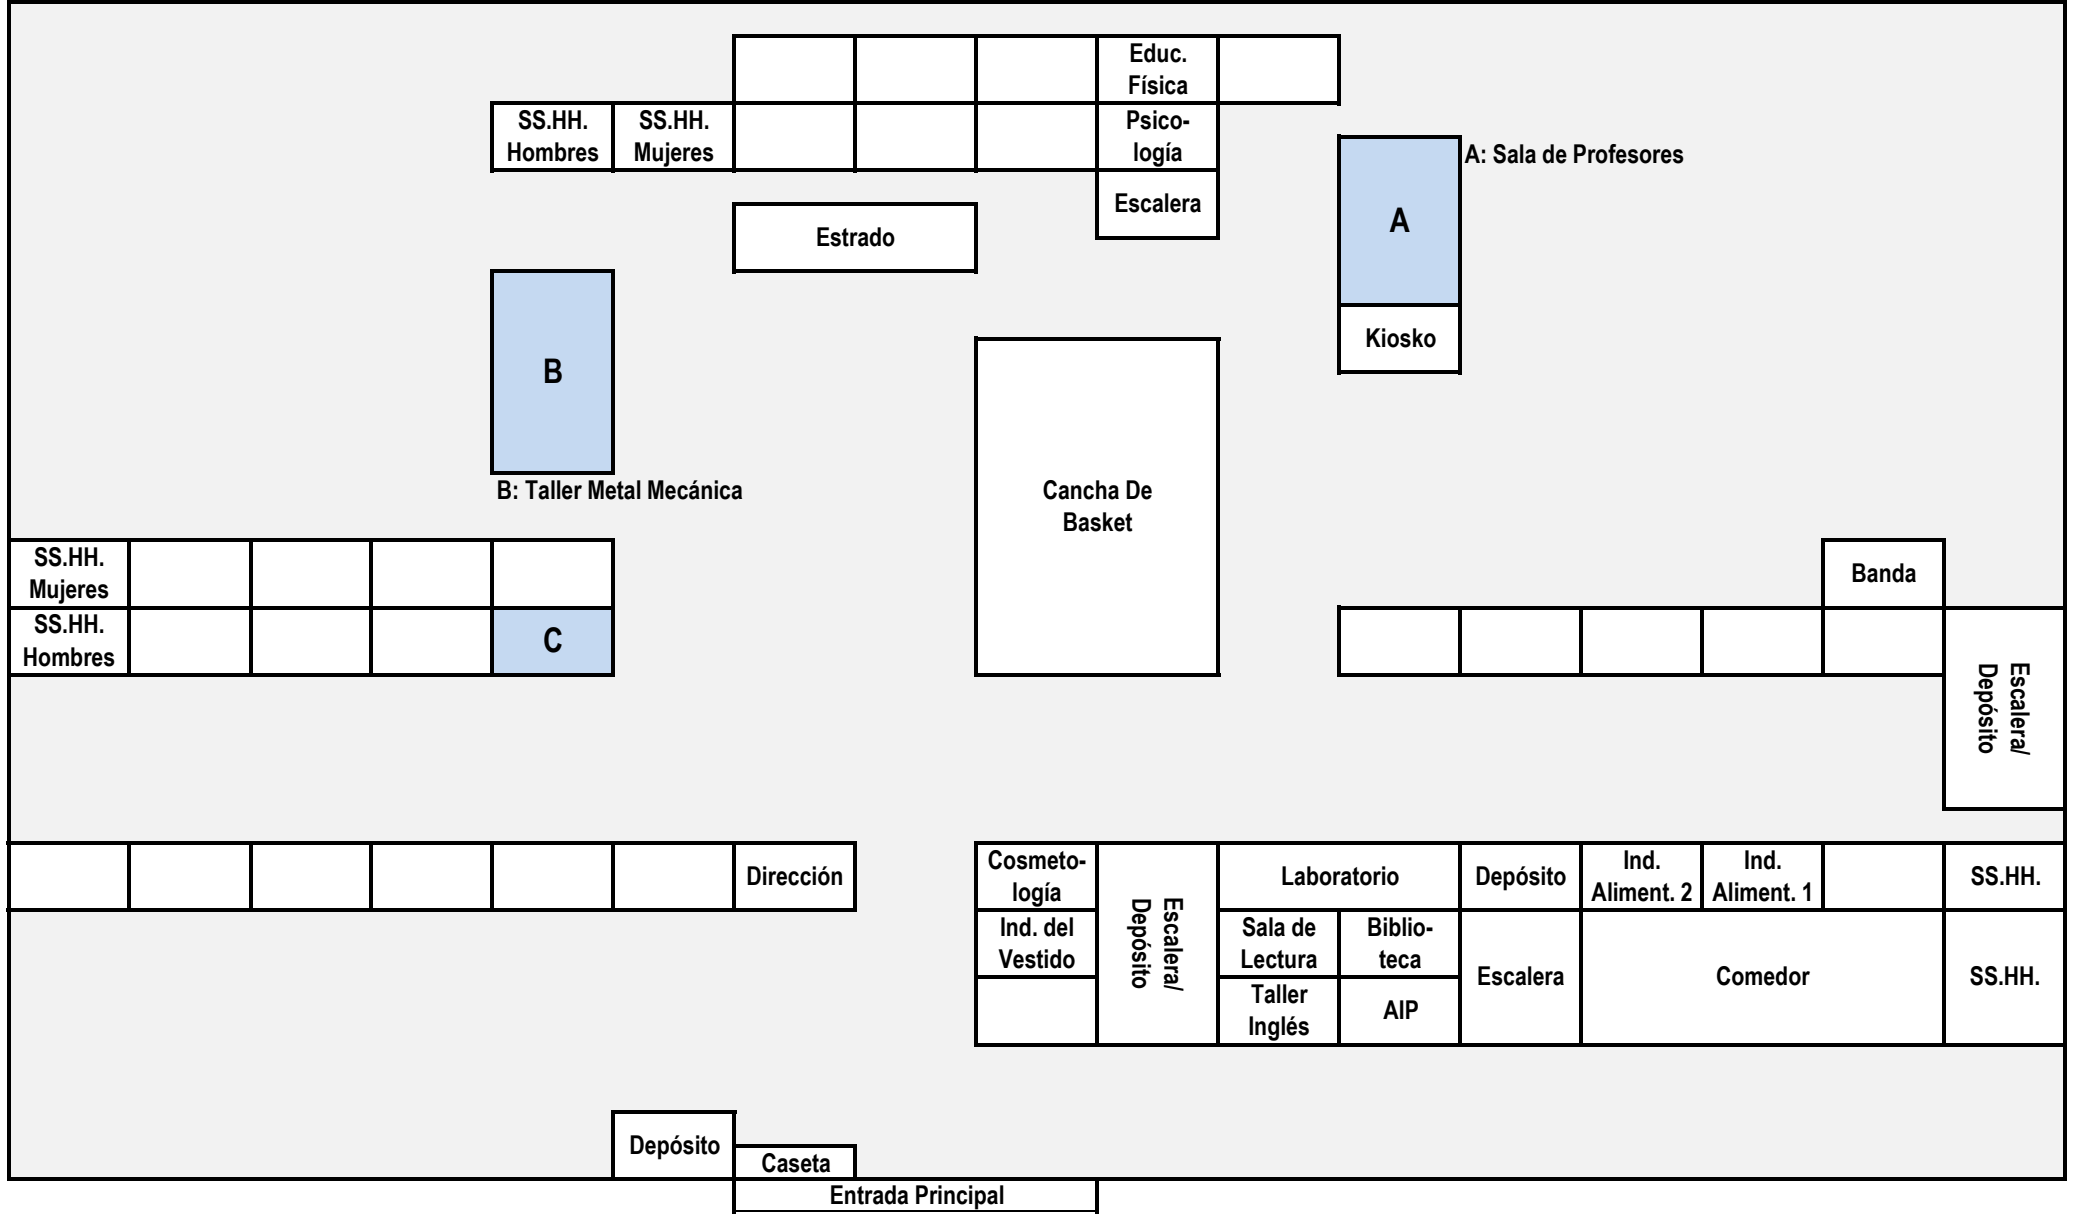

I.E. LA DIVINA PROVIDENCIA - SURQUILLO

PLANO DE DISTRIBUCIÓN DE AMBIENTES PARA LA ADJUDICACIÓN DE CONTRATO DOCENTE 2019

LUNES 25/02/2019

A	B	C
02:00 P.M.	02:00 P.M.	02:00 P.M.
PROFESIONALES PSICÓLOGOS	TECNOLOGÍA MÉDICA: TERAPIA FÍSICA, OCUPACIONAL Y/O LENGUAJE (PARA EDUCACIÓN BÁSICA ESPECIAL)	PROFESORES PARA BANDA DE MÚSICA
	03:30 P.M.	
	PROFESIONALES EN TRABAJO SOCIAL / ASISTENCIA SOCIAL	03:30 P.M.
	04:00 P.M.	
	PROFESORES DE COMPUTACIÓN, C.T.A., ARTE: DANZAS Y TEATRO, EDUCACIÓN FÍSICA, COMUNICACIÓN Y MATEMÁTICA (PARA E.B.E.)	PROFESORES PARA ROBÓTICA