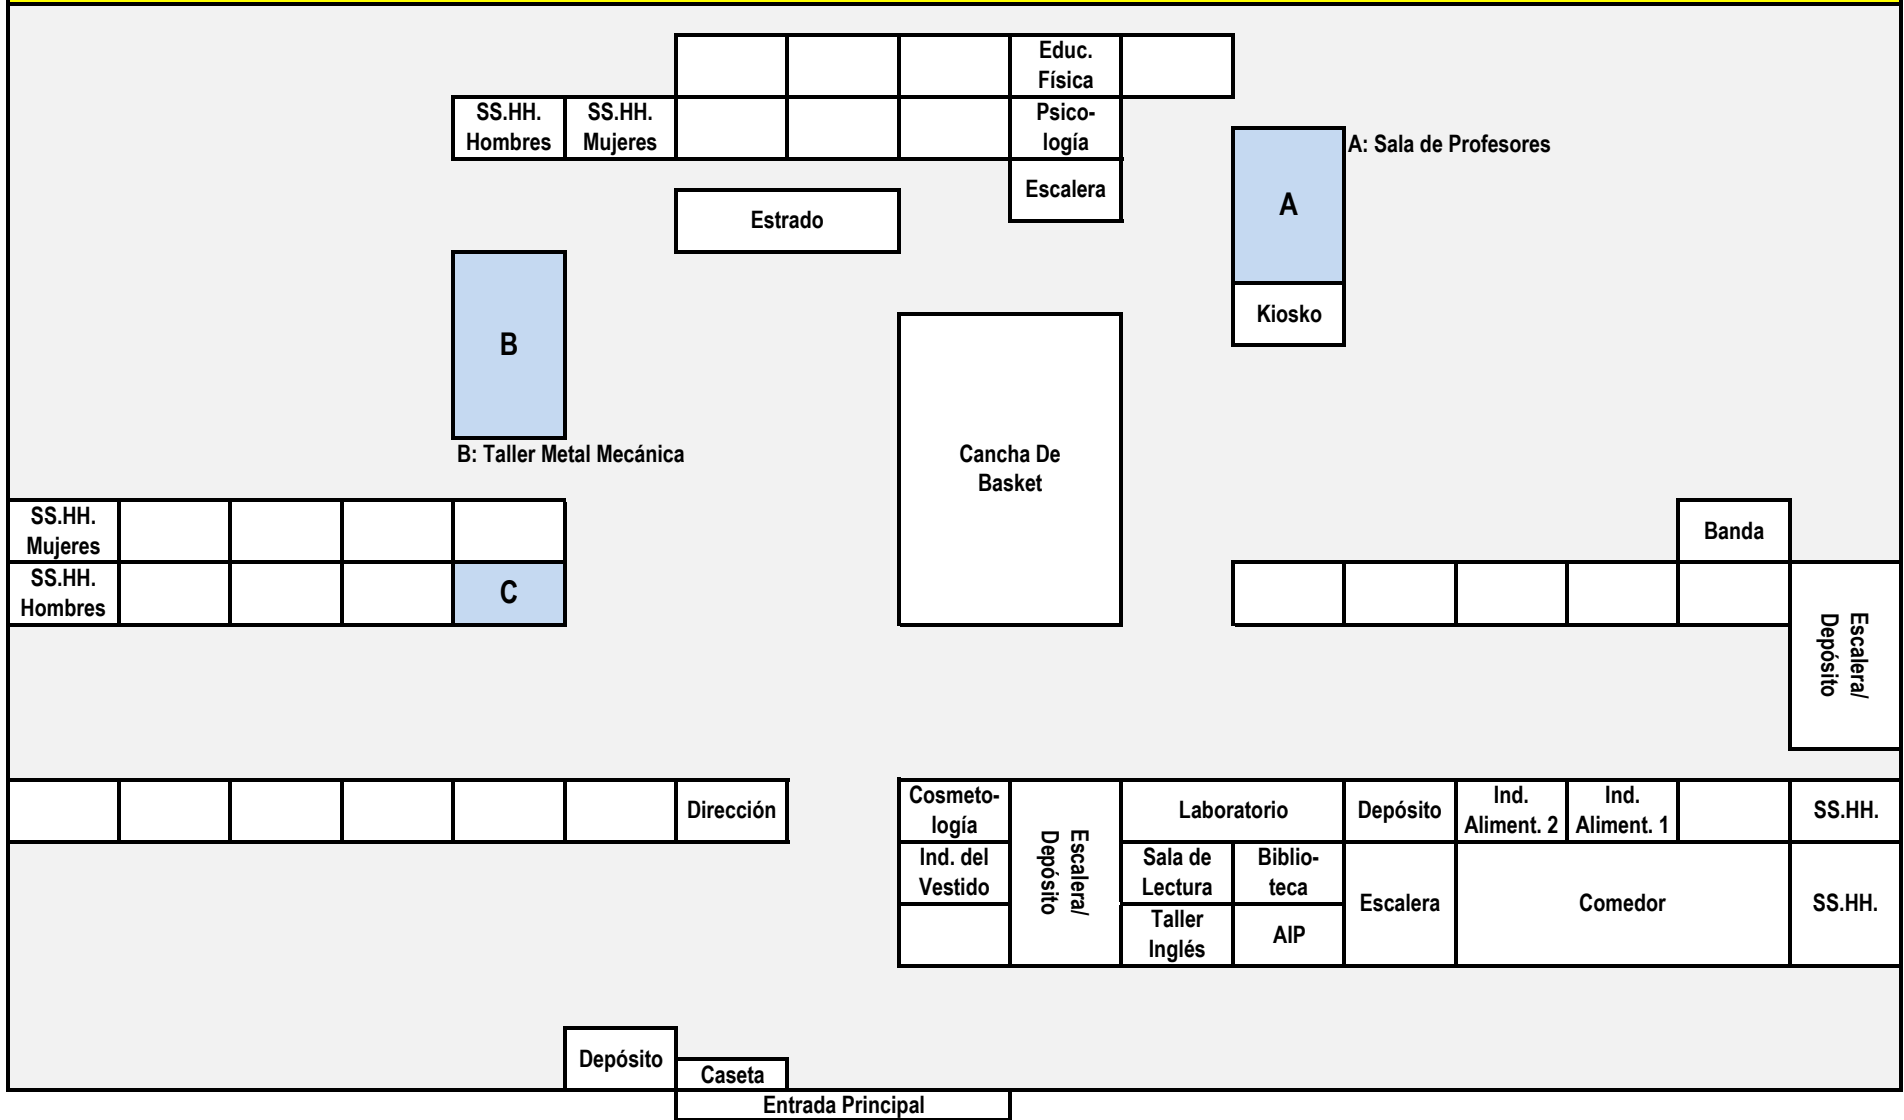

I.E. LA DIVINA PROVIDENCIA - SURQUILLO

PLANO DE DISTRIBUCIÓN DE AMBIENTES PARA LA ADJUDICACIÓN DE CONTRATO DOCENTE 2019

VIERNES 01/03/2019

A	B	C
02:00 P.M.	02:00 P.M.	02:00 P.M.
EDUCACIÓN BÁSICA REGULAR INICIAL	EDUCACIÓN TÉCNICO PRODUCTIVA	EDUCACIÓN BÁSICA ESPECIAL
		03:30 P.M.
		EDUCACIÓN BÁSICA ALTERNATIVA